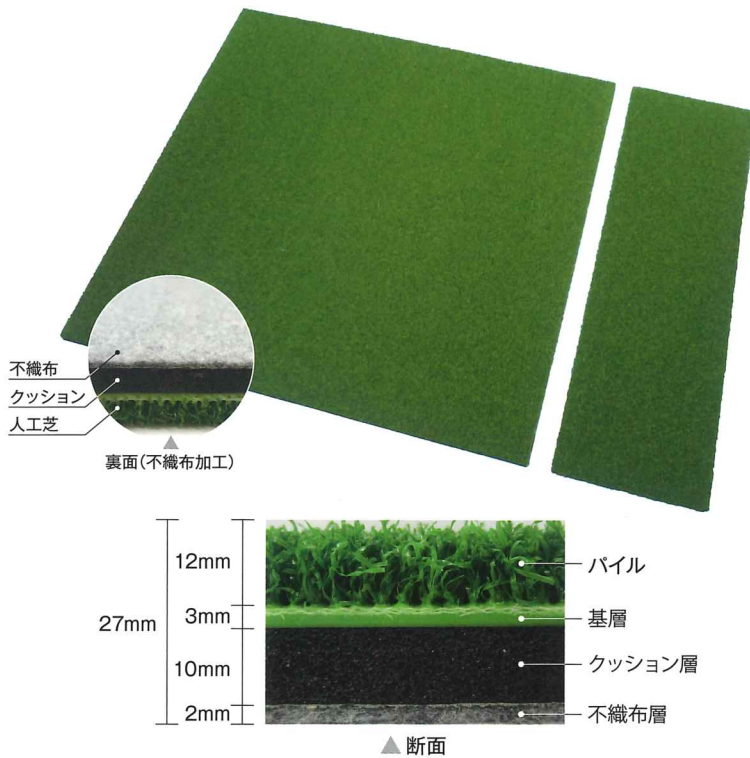

カールマット DX25

カールマットの裏側に不織布を貼り合わせ、マットの反り上がりを防止します。また、滑り止め効果も発揮します。

品番	サイズ (mm)	税別価格 (円/枚)
CMDX25-1500-1500	1500×1500	91,200
CMDX25-1300-1300	1300×1300	78,500
CMDX25-300-1300	300×1300	20,200
CMDX25-1200-1200	1200×1200	66,800
CMDX25-300-1200	300×1200	18,600
CMDX25-1000-1000	1000×1000	46,800
CMDX25-500-1000	500×1000	25,800
CMDX25-300-1000	300×1000	15,500
CMDX25-300-900	300×900	13,900
CMDX25-230-800	230×800	9,500
CMDX25-245-685	245×685	8,600
CMDX25-300-600	300×600	9,200
CMDX25-400-800	400×800	16,600
CMDX25-400-850	400×850	17,500
CMDX25-450-800	450×800	18,600
CMDX25-500-700	500×700	18,100
CMDX25-600-800	600×800	24,700