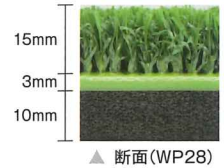

※ティーアップ用の穴あけ加工ができます。(有料)
 ※表記サイズ以外のご注文も承ります。ご希望のマットサイズをお申し付けください。
 ※マット価格に送料は含まれておりません。別途送料を頂戴いたします。

SHOT MAT 打席マット

パイル(Wパイルタイプ)

ストレート状のパイルとカール状のパイルを組み合わせています。2段構造となる仕上がりで天然芝を模倣します。

基層

パイルとクッションをウレタン樹脂で一体成形していますので、剥離や芝の抜け落ちの心配がありません。

ティーアップ

クッションと一体成形のマットなので、ティー穴まわりも頑丈です。

ヘソティー

ヘソティー専用のくり抜き加工ができます。(φ17mm)

Wパイルマット

ストレートパイルとカールパイルが融合したマットは、良く管理されたフェアウェイでの打感に近く、実戦練習に繋がります。

Wパイルマット 28

品番	サイズ (mm)	税別価格 (円/枚)
WP28-1500-1500	1500×1500	96,800
WP28-1300-1300	1300×1300	83,700
WP28-300-1300	300×1300	19,300
WP28-1200-1200	1200×1200	71,300
WP28-300-1200	300×1200	17,800
WP28-1000-1000	1000×1000	49,500
WP28-500-1000	500×1000	24,800
WP28-300-1000	300×1000	14,900
WP28-300-900	300×900	13,400

Wパイルマット 23

品番	サイズ (mm)	税別価格 (円/枚)
WP23-300-1300	300×1300	17,900
WP23-300-1200	300×1200	16,600
WP23-500-1000	500×1000	23,000
WP23-300-1000	300×1000	13,800
WP23-300-900	300×900	12,400
WP23-230-800	230×800	8,500
WP23-245-685	245×685	7,700
WP23-300-600	300×600	8,300
WP23-400-800	400×800	14,700
WP23-400-850	400×850	15,600
WP23-450-800	450×800	16,600
WP23-500-700	500×700	16,100
WP23-600-800	600×800	22,100