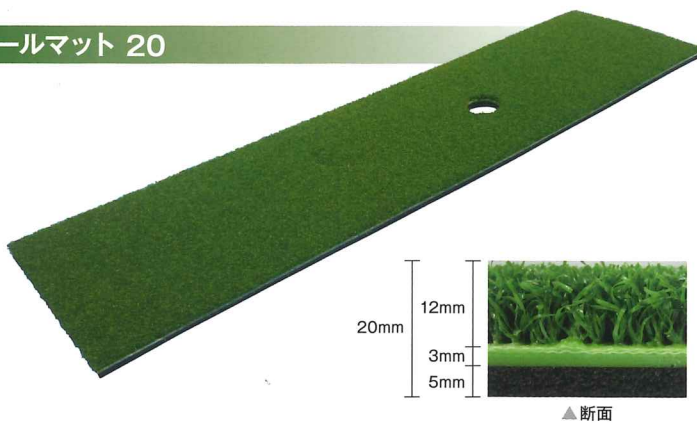

カールマット 20

品番	サイズ (mm)	税別価格 (円/枚)
CM20-230-800	230×800	7,500
CM20-245-685	245×685	6,900
CM20-300-600	300×600	7,400
CM20-300-900	300×900	11,100
CM20-400-800	400×800	13,100
CM20-400-850	400×850	13,900
CM20-450-800	450×800	14,800
CM20-500-700	500×700	14,400
CM20-600-800	600×800	19,700