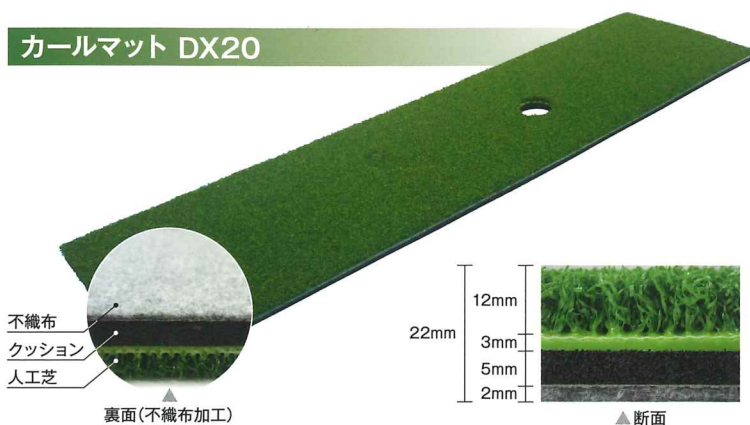

カールマット DX20

品番	サイズ (mm)	税別価格 (円/枚)
CMDX20-230-800	230×800	9,000
CMDX20-245-685	245×685	8,300
CMDX20-300-600	300×600	8,900
CMDX20-300-900	300×900	13,300
CMDX20-400-800	400×800	15,700
CMDX20-400-850	400×850	16,700
CMDX20-450-800	450×800	17,800
CMDX20-500-700	500×700	17,300
CMDX20-600-800	600×800	23,600

※ティーアップ用の穴あけ加工ができます。(有料)
※表記サイズ以外のご注文も承ります。ご希望のマットサイズをお申し付けください。
※マット価格に送料は含まれておりません。別途送料を頂戴いたします。