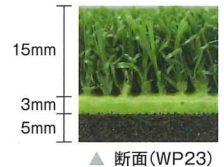

▲断面(WP28)

▲断面(WP23)

※DX加工(不織布加工)も対応しています。