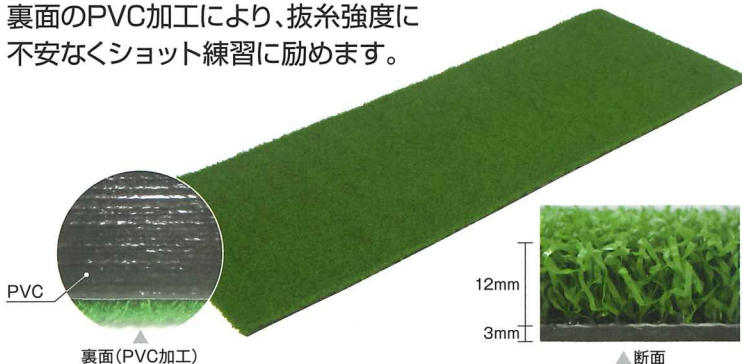

▲断面(WP28)

▲断面(WP23)

※DX加工(不織布加工)も対応しています。

スーパーショット 15

アイテム中もっとも薄い仕上がりのショットマットです。裏面のPVC加工により、抜糸強度に不安なくショット練習に励めます。

PVC
裏面(PVC加工)

12mm
3mm
▲断面

品番	サイズ (mm)	税別価格 (円/枚)
SP15-230-800	230×800	6,600
SP15-245-685	245×685	6,000
SP15-300-600	300×600	6,500
SP15-300-900	300×900	9,700
SP15-400-800	400×800	11,500
SP15-400-850	400×850	12,200
SP15-450-800	450×800	13,000
SP15-500-700	500×700	12,600
SP15-600-800	600×800	17,300